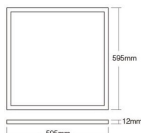

Caractéristiques Bright Choice Dalle  
LED Backlit 40W 4080lm 827-865 CCT +  
RGB | 60x60cm - UGR <22

[Voir le produit](#)

## Dimensions

Dimensions du Panneau LED	60x60cm
---------------------------	---------