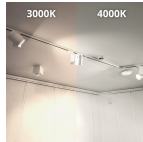

**Caractéristiques Spot LED sur rail 3 phases Spot Gris 35W 3300lm 36D - 940 | Meilleur rendu de couleur**

[Voir le produit](#)

## Informations techniques

Technologie	LED Intégré
Puissance (W)	35
Tension (V)	220-240
Dimmable	Non
Code Couleur	940 Blanc Froid
Couleur de Lumière (Kelvin)	4000 Blanc Froid
Indice de Rendu des Couleurs (Ra)	90-99
Couleur Claire	Blanc
Options de couleur	Couleur unique
Flux Lumineux (Lumen)	3300
Efficacité Lumineuse (Lm/W)	94
Driver Inclus	Non
Angle de Diffusion (degrés)	36