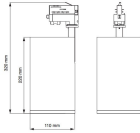

[Voir le produit](#)

Informations Générales

EAN	8719157922852
Marque	Noxion
Nom du fabricant	Noxion LED 3-Phase Track Light Accento 35W 940 36° Black
Budgetlight Garantie Totale	6 ans
Durée de Vie Moyenne (heure)	50000

Informations techniques

Technologie	LED Intégré
Puissance (W)	35
Tension (V)	220-240
Dimmable	Non
Code Couleur	940 Blanc Froid
Couleur de Lumière (Kelvin)	4000 Blanc Froid
Indice de Rendu des Couleurs (Ra)	90-99
Couleur Claire	Blanc
Options de couleur	Couleur unique
Flux Lumineux (Lumen)	3300
Efficacité Lumineuse (Lm/W)	94
Driver Inclus	Non
Angle de Diffusion (degrés)	36