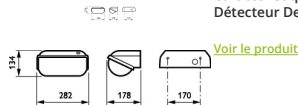

Caractéristiques Philips LED Sécurité Coreline BWC120 Noir 14W 1800lm - 830 | 282x178mm - IP54 - Détecteur De Lumière

## Dimensions

Longueur (mm)	282
Largeur (mm)	178
Hauteur (mm)	134