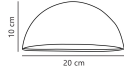

[Voir le produit](#)

Informations Générales

Réf.	253896
EAN	5701581917958
Marque	Nordlux
Nom du fabricant	Scorpius | Wall Lamp | Galvanized
Budgetlight Garantie Totale	5 ans

Informations techniques

Technologie	Fixture Retrofit
Tension (V)	220-240
Dimmable	Oui, avec une ampoule dimmable seulement
Convient pour	E14
Lampe Incluse	Non
Nombre de lampes	1
Puissance Maximale Estimée	40
Inclinable	Non
Montage	Fixation murale
Eclairage de Secours	Pas d'éclairage de secours
Référence Article	Retrofit Decorative Lighting

Informations de l'appareil