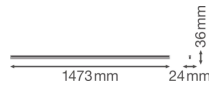

Caractéristiques Ledvance Réglette LED Linear Compact High Output 25W  
2500lm - 830 | 150cm

[Voir le produit](#)

## Informations techniques

Technologie	LED Intégré
Substitut (Watt)	1x35
Puissance (W)	25
Tension (V)	220-240
Dimmable	Non
Couleur Claire	Blanc
Code Couleur	830 Blanc Chaud
Couleur de Lumière (Kelvin)	3000 Blanc Chaud
Indice de Rendu des Couleurs (Ra)	80-89
Options de couleur	Couleur unique
Flux Lumineux (Lumen)	2500
Efficacité Lumineuse (Lm/W)	100
Facteur de puissance	>0.90
Lampe Incluse	Oui

## Dimensions

Longueur (mm)	1473
Largeur (mm)	24
Hauteur (mm)	36