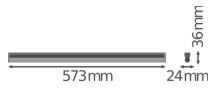

Caractéristiques Ledvance Réglette LED Linear Compact High Output
10W 1000lm - 840 | 60cm

[Voir le produit](#)

Informations Générales

Réf.	234126
EAN	4058075106291
Marque	Ledvance
Nom du fabricant	LN COMP HO 600 10W/4000K
Budgetlight Garantie Totale	5 ans
Durée de Vie Moyenne (heure)	50000

Informations techniques

Technologie	LED Intégré
Substitut (Watt)	1x14
Puissance (W)	10
Tension (V)	220-240
Dimmable	Non
Couleur Claire	Blanc
Code Couleur	840 Blanc Froid
Couleur de Lumière (Kelvin)	4000 Blanc Froid
Indice de Rendu des Couleurs (Ra)	80-89
Options de couleur	Couleur unique
Flux Lumineux (Lumen)	1000
Efficacité Lumineuse (Lm/W)	100
Facteur de puissance	>0.50
Lampe Incluse	Oui

Convient pour l'Extérieur	Non
Longueur	60cm
Référence Article	Réglette LED

Informations de l'appareil

Montage	Surface
Indice de Protection	IP20 - Quasi-résistant à la poussière
Protection Impacts	IK03
Logement	PC (Polycarbonate)
Couleur du Luminaire	Blanc
Couleur du boîtier	Blanc
Eclairage de Secours	Pas d'éclairage de secours
Product Serie	Linear

Dimensions

Longueur (mm)	573
Largeur (mm)	24
Hauteur (mm)	36

Informations du capteur

Type de capteur	Pas de détecteur
-----------------	------------------

Pourquoi choisir Budgetlight?

Prix bas garantis

Jusqu'à **7 ans de garantie**