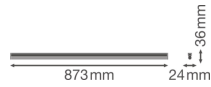

Caractéristiques Ledvance Réglette LED Linear Compact High Output 15W  
1500lm - 840 | 90cm

[Voir le produit](#)

## Dimensions

|               |     |
|---------------|-----|
| Longueur (mm) | 873 |
| Largeur (mm)  | 24  |
| Hauteur (mm)  | 36  |