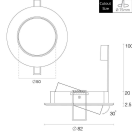

Caractéristiques Any Lamp Recessed
Spot Circular Tilttable Aluminium |
Cutout 75mm - GU5.3 Socket

[Voir le produit](#)

Informations Générales

Réf.	232604
EAN	2.11.0425
Marque	Lumi Parts
Nom du fabricant	Halogen spot Focus 50mm tilttable brushed
Budgetlight Garantie Totale	2 ans

Informations techniques

Technologie	Fixture Retrofit
Convient pour	LED / Halogène GU5.3 (MR16)
Tension (V)	220-240
Dimmable	Oui, avec une ampoule dimmable seulement
Référence Article	Spot Retrofit

Informations de l'appareil

Lampe Incluse	Non
Nombre de lampes	1
Montage	Encastré
Place nécessaire (mm)	75
Convient pour l'Extérieur	Non
Indice de Protection	IP20 - Quasi-résistant à la poussière

Logement	Aluminium
Couleur du Luminaire	Gris
Inclinable	Oui
Connexion du Luminaire	Wire connector

Dimensions

Hauteur (mm)	100
Diamètre (mm)	80

Informations du capteur

Type de capteur	Pas de détecteur
-----------------	------------------

Pourquoi choisir Budgetlight?

Prix bas garantis

Jusqu'à **7 ans de garantie**