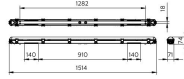

Technische Daten Philips LED Feuchtraumleuchte
Ledinaire WT065C 30/53W 4100/6800lm - 840 |
150cm - Durchgangsverdrahtung

[Produkt ansehen](#)

Technische Daten

Artikelnummer	248758
EAN	8720169500242
Marke	Philips
Herstellername	WT065C LED41_68S/840 PSU L1500 TW1
Budgetlight All-in Garantie	5 Jahre
Durchschnittliche Lebensdauer (Stunden)	50000
D-Mark	Ja

Technische Informationen

Technologie	LED Integriert
Ersetzt (Watt)	1x58
Watt	53
Lampen Spannung (V)	220-240
Dimmbar	Nicht dimmbar
Helle Farbe	Weiß
Farbcode	840 Kaltweiß
Lichtfarbe (Kelvin)	4000 Kaltweiß
Farbwiedergabestufe (Ra)	80-89
Farbsteuerung	Einzelfarbe
Lichtstrom (Lumen)	6800
Lumen Watt Verhältnis (Lm/W)	128

Leistungsfaktor	>0.90
Inkl. Leuchtmittel	Ja
Länge	150cm
Produkttyp	LED Deckenleuchten

Informationen zur Leuchte

EOC8	50024299
Befestigung	Oberflächenmontage
Leuchtenverbindung	PI [3-polige Steckverbindung]
Optikabdeckung	Opal
IP-Schutzklasse	IP65 - staub- und wasserdicht
Prallschutz	IK08 - 5 Joule
Betriebstemperatur	0°C bis +25°C
Gehäuse	Plastik
Sockelfarbe	Grau
Farbe des Gehäuses	Grau
Notfallbeleuchtung	Keine Notbeleuchtung
Product Serie	Ledinaire

Masse

Länge (mm)	1514
Breite (mm)	71
Höhe (mm)	74

Warum BudgetLight?

Sensorinformationen  die **besten Preise**  bis zu **7 Jahre Garantie**

Sensortyp

 einfache **Retour**  **effiziente LEDs**
Kein Sensor