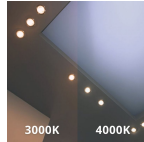

Technische Daten LED Deckenstrahler  
V2.0 20W 2420lm - 830/840 CCT |  
220mm - Ausschnitt 200mm

[Produkt ansehen](#)

## Technische Informationen

Schwenkbar	Nein
Technologie	LED Integriert
Ersetzt (Watt)	48
Watt	20
Lampen Spannung (V)	220-240
Dimmbar	Nicht dimmbar
Farbcode	830 Warmweiß, 840 Kaltweiß
Lichtfarbe (Kelvin)	3000 Warmweiß, 4000 Kaltweiß
Farbwiedergabestufe (Ra)	80-89
Helle Farbe	Weiß
Farbsteuerung	CCT
Abstrahlwinkel (Grad)	60
Lichtstrom (Lumen)	2420