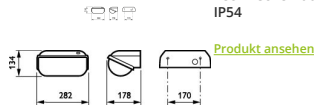

Technische Daten Philips LED Sicherheit Coreline BWC120 Schwarz 14W 1800lm - 830 | 282x178mm - IP54

[Produkt ansehen](#)

Technische Daten

EOC8 85195099

Technische Daten

Artikelnummer	206960
EAN	8718291851950
Marke	Philips
Herstellername	BWC120 LED18-/830 PSU II BK
Budgetlight All-in Garantie	5 Jahre
Durchschnittliche Lebensdauer (Stunden)	50000