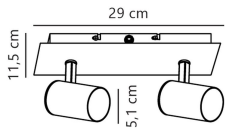

Technische Daten Nordlux Frida 2-Spot Metall Weiß | Geeignet für 2x GU10

[Produkt ansehen](#)

Technische Daten

| | |
|-----------------------------|------------------------------|
| Artikelnummer | 253660 |
| EAN | 5701581477186 |
| Marke | Nordlux |
| Herstellername | Frida 2-Spot Spots White |
| Budgetlight All-in Garantie | 2 Jahre |

Technische Informationen

| | |
|--------------------------|--|
| Technologie | Fixture Retrofit |
| Lampen Spannung (V) | 220-240 |
| Dimmbar | Bei Verwendung eines dimmbaren Leuchtmittels dimmbar |
| Passend zum | GU10 |
| Inkl. Leuchtmittel | Nein |
| Anzahl benötigter Lampen | 2 |
| Maximale Wattanzahl | 35 |
| Schwenkbar | Ja |
| Befestigung | Decke |
| Notfallbeleuchtung | Keine Notbeleuchtung |
| Produkttyp | Dekorative Leuchte ohne Lampe |

Masse

| | |
|-------------|-----|
| Länge (mm) | 115 |
| Breite (mm) | 80 |
| Höhe (mm) | 290 |

Sensorinformationen

| | |
|-----------|-------------|
| Sensortyp | Kein Sensor |
|-----------|-------------|