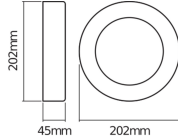

Technische Daten Ledvance LED Wand light Endura Stil Ring Dunkel Grau 13.5W - 830

[Produkt ansehen](#)

Technische Daten

Artikelnummer	243613
EAN	4058075205215
Marke	Ledvance
Herstellername	ENDURA STYLE RING 13.5W DG LEDV
Budgetlight All-in Garantie	5 Jahre

Technische Informationen

Technologie	LED Integriert
Lampen Spannung (V)	220-240
Watt	13.5
Dimmbar	Nicht dimmbar
Inkl. Leuchtmittel	Ja
Farbcode	830 Warmweiß
Lichtfarbe (Kelvin)	3000 Warmweiß
Farbwiedergabestufe (Ra)	80-89
Helle Farbe	Weiß
Farbsteuerung	Einzelfarbe
Lichtstrom (Lumen)	480
Lumen Watt Verhältnis (Lm/W)	36
Leistungsfaktor	>0.50

Schwenkbar	Nein
Befestigung	Wandmontage
Notfallbeleuchtung	Keine Notbeleuchtung
Produkttyp	Dekorative LEDs

Informationen zur Leuchte

IP-Schutzklasse	IP44 - spritzwassergeschützt
Product Serie	Endura

Masse

Länge (mm)	202
Breite (mm)	202
Durchmesser (mm)	202

Sensorinformationen

Sensortyp	Kein Sensor
-----------	-------------

Warum BudgetLight?

-  die **besten Preise**
-  bis zu **7 Jahre Garantie**
-  einfache **Retour**
-  **effiziente LEDs**